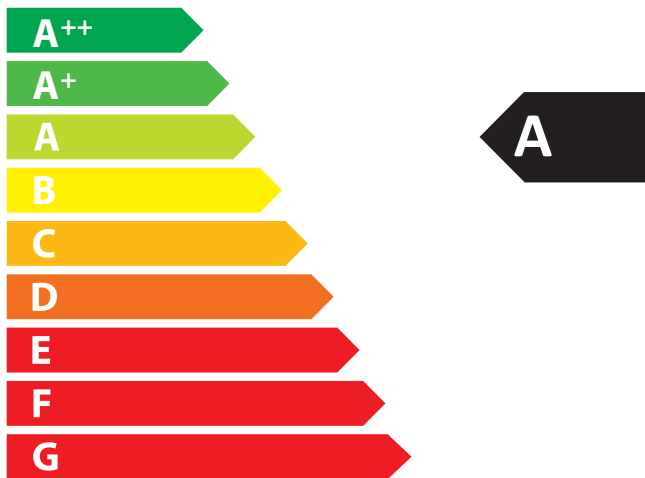

ENERG

енергия · ενέργεια

FOCUS - A.D.I.

EMIFOCUS HUBLLOT

9,0
kW

ENERGIA · ЕНЕРГИЯ · ΕΝΕΡΓΕΙΑ · ENERGIJA · ENERGY · ENERGIE · ENERGI

2015/1186