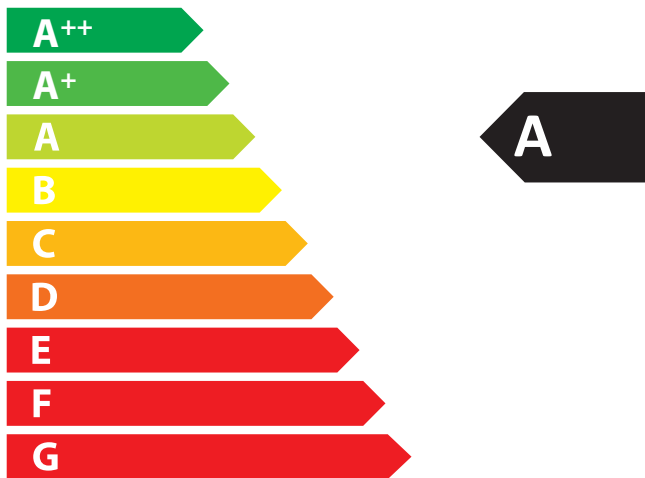

ENERG

енергия · ενεργεια

FOCUS - A.D.I.

EUROFOCUS 951

14,0

kW

ENERGIA · ЕНЕРГИЯ · ΕΝΕΡΓΕΙΑ · ENERGIJA · ENERGY · ENERGIE · ENERGI

2015/1186