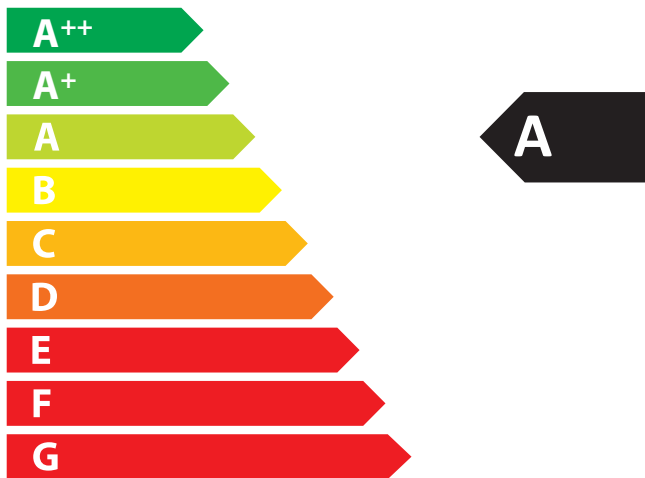

# ENERG

енергия · ενεργεια

Jidé SA

Modul-Art(woodbox)16/  
9

**10,4**  
kW

ENERGIA · ЕНЕРГИЯ · ΕΝΕΡΓΕΙΑ · ENERGIJA · ENERGY · ENERGIE · ENERGI

2015/1186