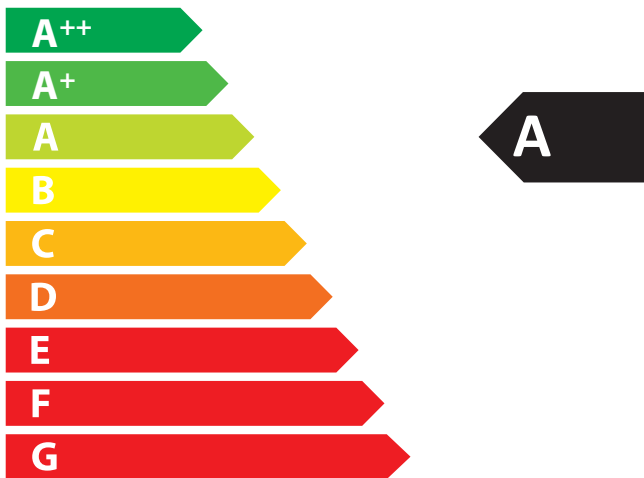

ENERG

енергия · ενεργεια

Jidé SA

Modul-Art(woodbox)16/
9

10,4
kW

ENERGIA · ЕНЕРГИЯ · ΕΝΕΡΓΕΙΑ · ENERGIJA · ENERGY · ENERGIE · ENERGI

2015/1186