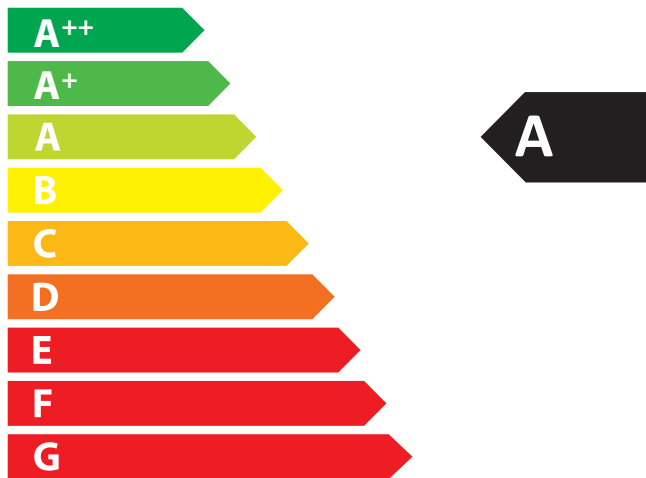

ENERG
енергия · ενεργεια

Jidé SA

Modul-Art (woodbox) 7
7

8,0
kW

ENERGIA · ЕНЕРГИЯ · ΕΝΕΡΓΕΙΑ · ENERGIJA · ENERGY · ENERGIE · ENERGI

2015/1186