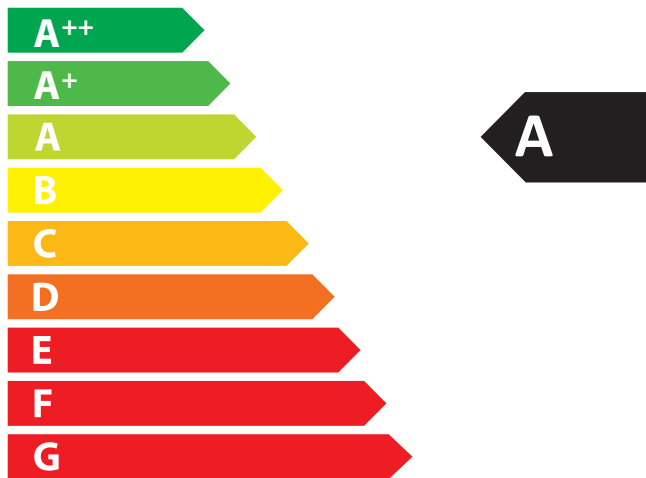

**ENERG**  
енергия · ενεργεια

Norsk Kleber AS

DOMINO

**9,0**  
kW

ENERGIA · ЕНЕРГИЯ · ΕΝΕΡΓΕΙΑ · ENERGIJA · ENERGY · ENERGIE · ENERGI

2015/1186