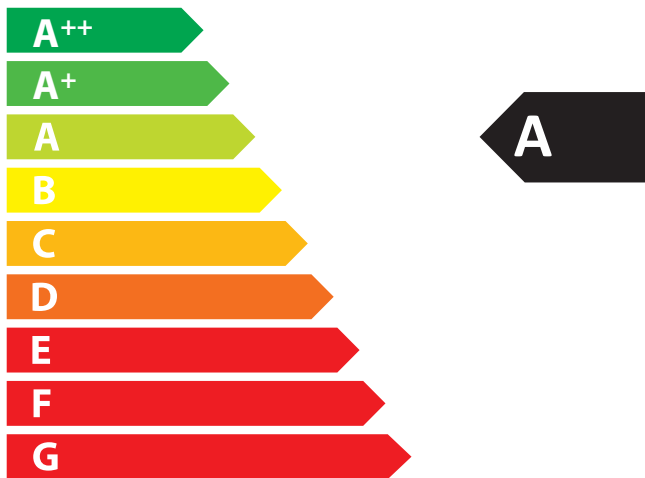

# ENERG

енергия · ενεργεια

FOCUS - A.D.I.

ERGOFOCUS VITRE

**10,0**  
kW

ENERGIA · ЕНЕРГИЯ · ΕΝΕΡΓΕΙΑ · ENERGIJA · ENERGY · ENERGIE · ENERGI

2015/1186